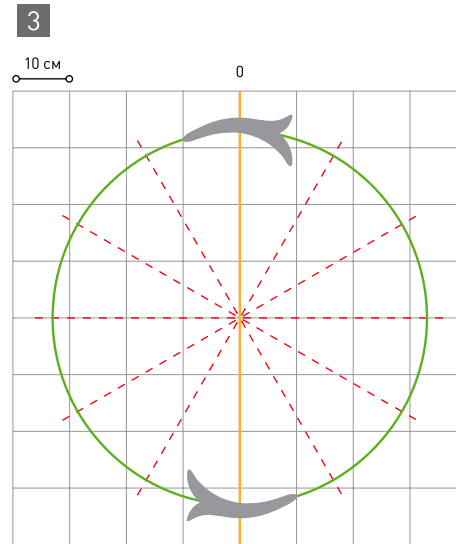

ANTONIO **C374 | C374F**

200 x 18 x 5 cm
Purotouch®

CURTAIN PROFILE **C991**

200 x 11 x 14 cm
Purotouch®

ПРИМЕРЫ СОСТАВЛЕНИЯ ОРНАМЕНТОВ И УЗОРОВ

LILY G77

19,2 x 9 x 1,8 cm
Duropolymer®

SCALA G75

27 x 21 x 1,4 cm
Purotouch®

LILY G78

8,8 x 4,3 x 1,8 cm
Duropolymer®

SCALA G76

8 x 17,8 x 1,5 cm
Purotouch®

ПРИМЕРЫ СОСТАВЛЕНИЯ ОРНАМЕНТОВ И УЗОРОВ

LILY G77 | LILY G78

Ø60 см