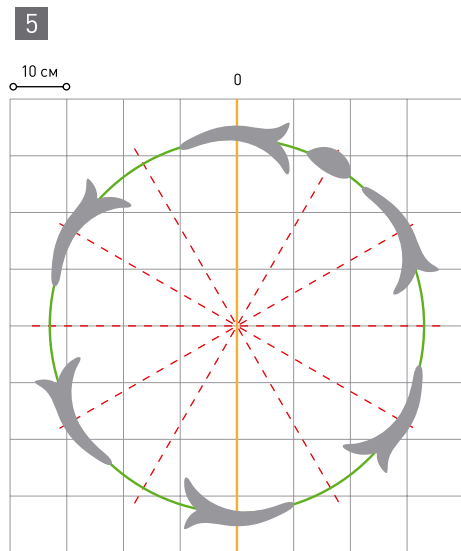

ANTONIO **C374 | C374F**

200 x 18 x 5 cm
Purotouch®

CURTAIN PROFILE **C991**

200 x 11 x 14 cm
Purotouch®

ПРИМЕРЫ СОСТАВЛЕНИЯ ОРНАМЕНТОВ И УЗОРОВ

LILY G77

19,2 x 9 x 1,8 cm
Duropolymer®

SCALA G75

27 x 21 x 1,4 cm
Purotouch®

LILY G78

8,8 x 4,3 x 1,8 cm
Duropolymer®

SCALA G76

8 x 17,8 x 1,5 cm
Purotouch®

ПРИМЕРЫ СОСТАВЛЕНИЯ ОРНАМЕНТОВ И УЗОРОВ

LILY G77 | LILY G78

Ø60 см