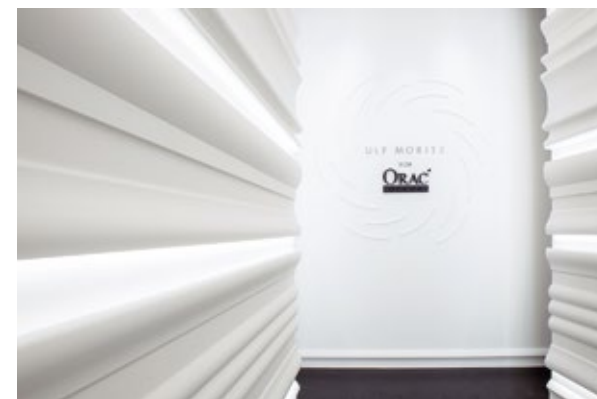

ПРИМЕРЫ СОСТАВЛЕНИЯ ОРНАМЕНТОВ И УЗОРОВ