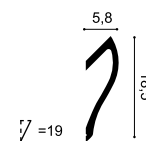

СТЕНД НА ВЫСТАВКЕ
Кортрик, Бельгия

CLOUD C370

200 x 20,1 x 16,3 cm
Purotouch®

FLUXUS C372

200 x 28 x 7 cm
Purotouch®

SHADE C371

200 x 18,5 x 5,8 cm
Purotouch®

GOLF P3071