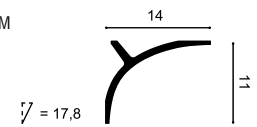

ANTONIO **C374 | C374F**

200 x 18 x 5 cm
Purotouch®

CURTAIN PROFILE **C991**

200 x 11 x 14 cm
Purotouch®

ПРИМЕРЫ СОСТАВЛЕНИЯ ОРНАМЕНТОВ И УЗОРОВ

LILY G77

19,2 x 9 x 1,8 cm
Duropolymer®

SCALA G75

27 x 21 x 1,4 cm
Purotouch®

LILY G78

8,8 x 4,3 x 1,8 cm
Duropolymer®

SCALA G76

8 x 17,8 x 1,5 cm
Purotouch®

ПРИМЕРЫ СОСТАВЛЕНИЯ ОРНАМЕНТОВ И УЗОРОВ

LILY G77 | LILY G78

Ø60 см