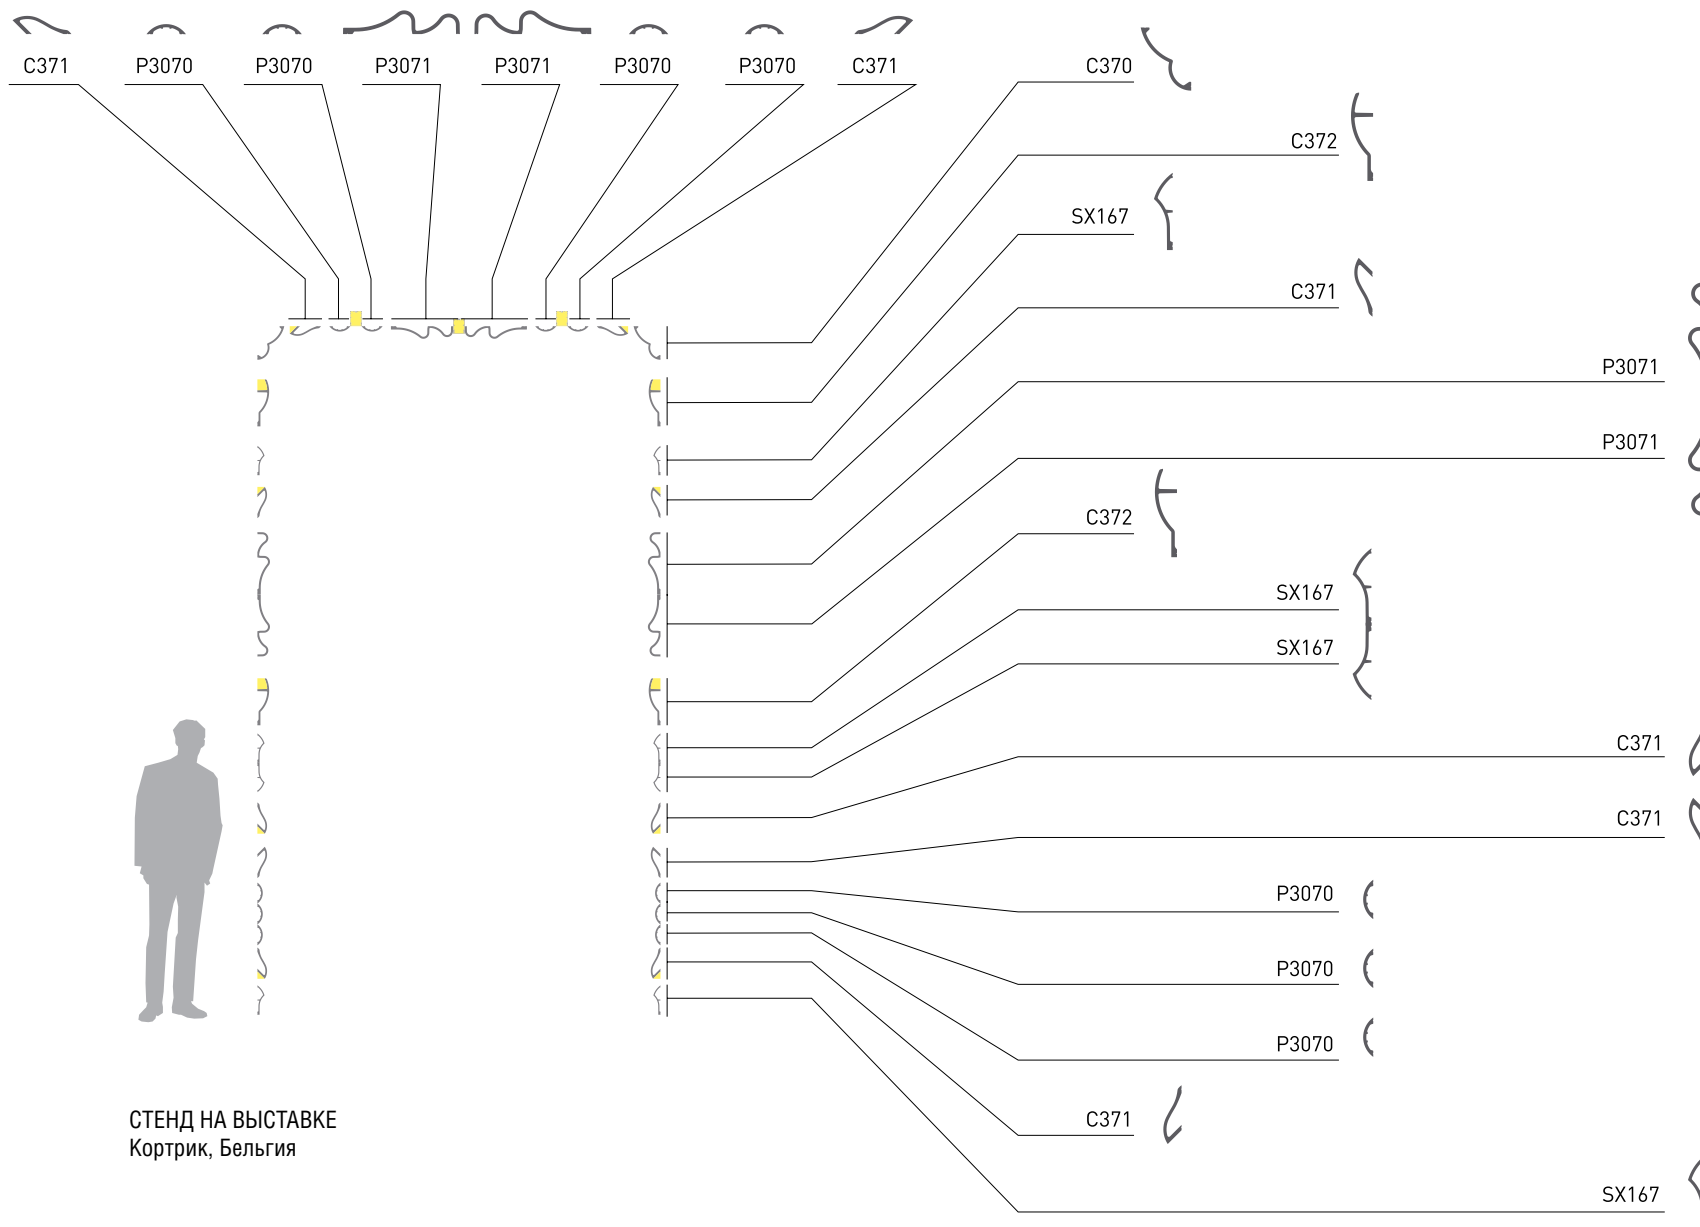

GOLF P3071

200 x 37,2 x 7,6 см
Purotouch®

клей DecoFix Pro
арт. FDP 500

Приклеивание
к стене
и потолку

клей DecoFix Extra
арт. FX 200

Соединение
швов

ПРИМЕРЫ СОСТАВЛЕНИЯ ОРНАМЕНТОВ И УЗОРОВ

ПРИМЕРЫ СОСТАВЛЕНИЯ ОРНАМЕНТОВ И УЗОРОВ

СТЕНД НА ВЫСТАВКЕ
Кортрик, Бельгия

CLOUD C370

200 x 20,1 x 16,3 cm
Purotouch®

FLUXUS C372

200 x 28 x 7 cm
Purotouch®

SHADE C371

200 x 18,5 x 5,8 cm
Purotouch®

GOLF P3071