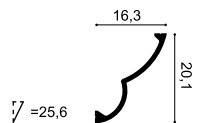

СТЕНД НА ВЫСТАВКЕ
Кортрик, Бельгия

CLOUD C370

200 x 20,1 x 16,3 cm
Purotouch®

FLUXUS C372

200 x 28 x 7 cm
Purotouch®

SHADE C371

200 x 18,5 x 5,8 cm
Purotouch®

GOLF P3071