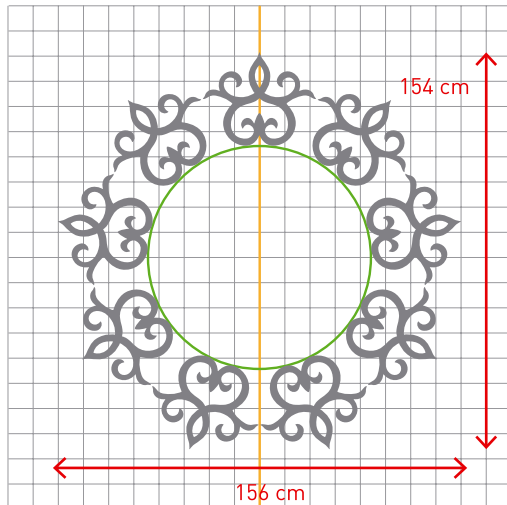

ПРИМЕРЫ СОСТАВЛЕНИЯ ОРНАМЕНТОВ И УЗОРОВ

SCALA G71

1

10 см

2

10 см

3

10 см

4

10 см

Количество элементов: 9 шт

Следуйте пошаговой инструкции для создания узора

клей DecoFix Pro
арт. FDP 500