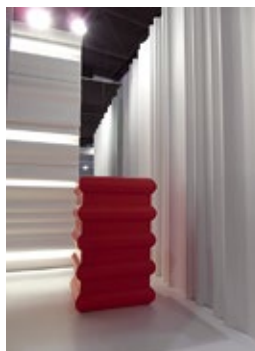

клей DecoFix Pro
арт. FDP 500

Приклеивание
к стене
и потолку

клей DecoFix Extra
арт. FX 200

Соединение
швов