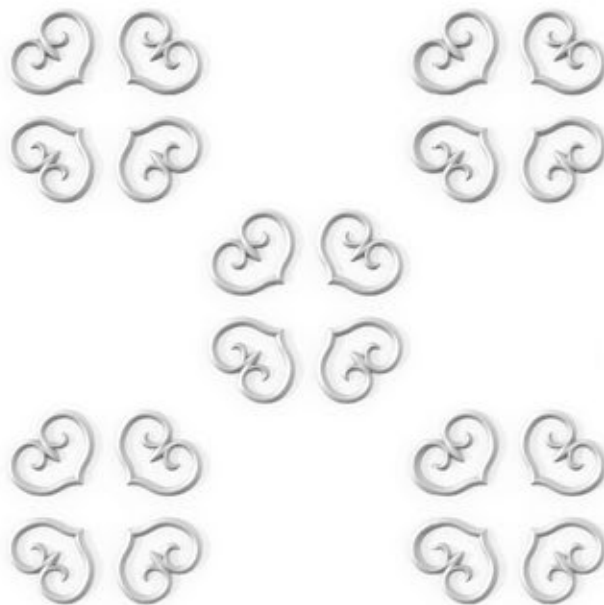

27 x 21 x 1,4 cm
Purotouch®

LILY G78

8,8 x 4,3 x 1,8 cm
Duropolymer®

SCALA G76

8 x 17,8 x 1,5 cm
Purotouch®

ПРИМЕРЫ СОСТАВЛЕНИЯ ОРНАМЕНТОВ И УЗОРОВ

LILY G77 | LILY G78

Ø60 см