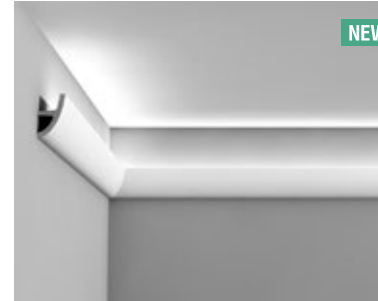

ПОЛ

C374 + C373

C373 + C374

2 x C374

C373 + SX167

ПРИМЕРЫ СОСТАВЛЕНИЯ ОРНАМЕНТОВ И УЗОРОВ

ANTONIO **C373 | C373F**

200 x 8 x 5 cm
Purotouch®