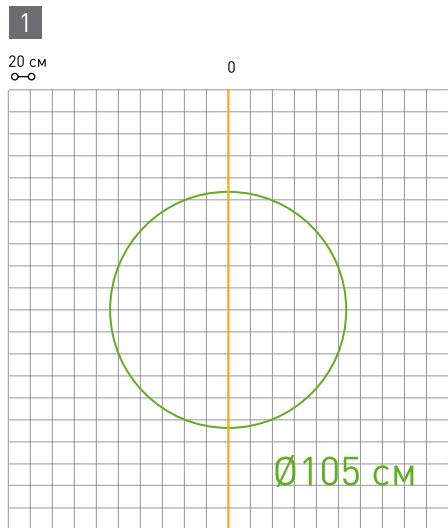

ПРИМЕРЫ СОСТАВЛЕНИЯ ОРНАМЕНТОВ И УЗОРОВ

SMILE G72