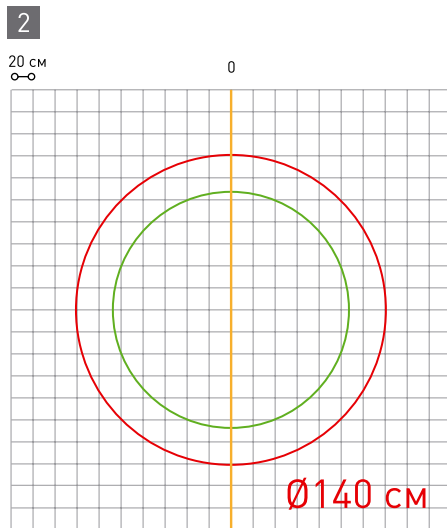

ПРИМЕРЫ СОСТАВЛЕНИЯ ОРНАМЕНТОВ И УЗОРОВ

SMILE G72