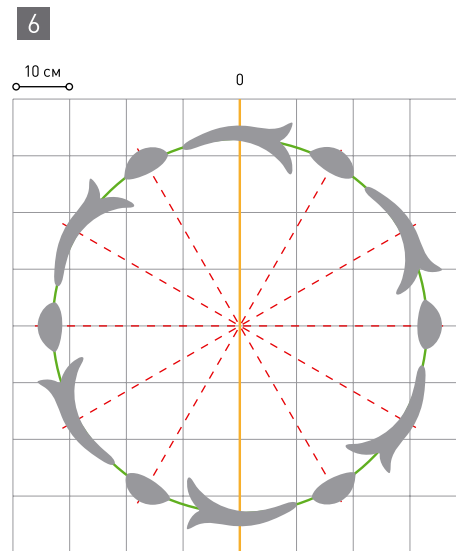

ANTONIO **C374 | C374F**

200 x 18 x 5 cm
Purotouch®

CURTAIN PROFILE **C991**

200 x 11 x 14 cm
Purotouch®

ПРИМЕРЫ СОСТАВЛЕНИЯ ОРНАМЕНТОВ И УЗОРОВ

LILY G77

19,2 x 9 x 1,8 cm
Duropolymer®

SCALA G75

27 x 21 x 1,4 cm
Purotouch®

LILY G78

8,8 x 4,3 x 1,8 cm
Duropolymer®

SCALA G76

8 x 17,8 x 1,5 cm
Purotouch®

ПРИМЕРЫ СОСТАВЛЕНИЯ ОРНАМЕНТОВ И УЗОРОВ

LILY G77 | LILY G78

Ø60 см