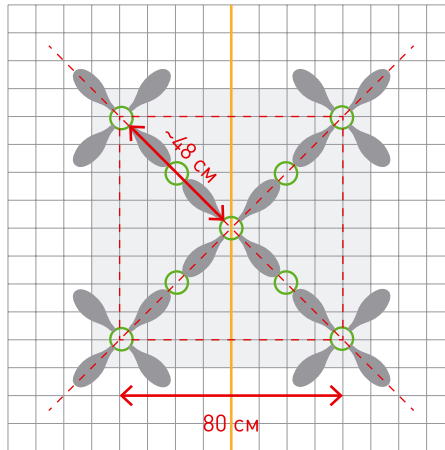

ПРИМЕРЫ СОСТАВЛЕНИЯ ОРНАМЕНТОВ И УЗОРОВ

FOLIO G70

1

10 см

2

10 см

3

10 см

4

10 см

5

10 см

6

10 см

Количество элементов: 20 шт на 1 м²

Следуйте пошаговой инструкции для создания узора

клей DecoFix Pro
арт. FDP 500