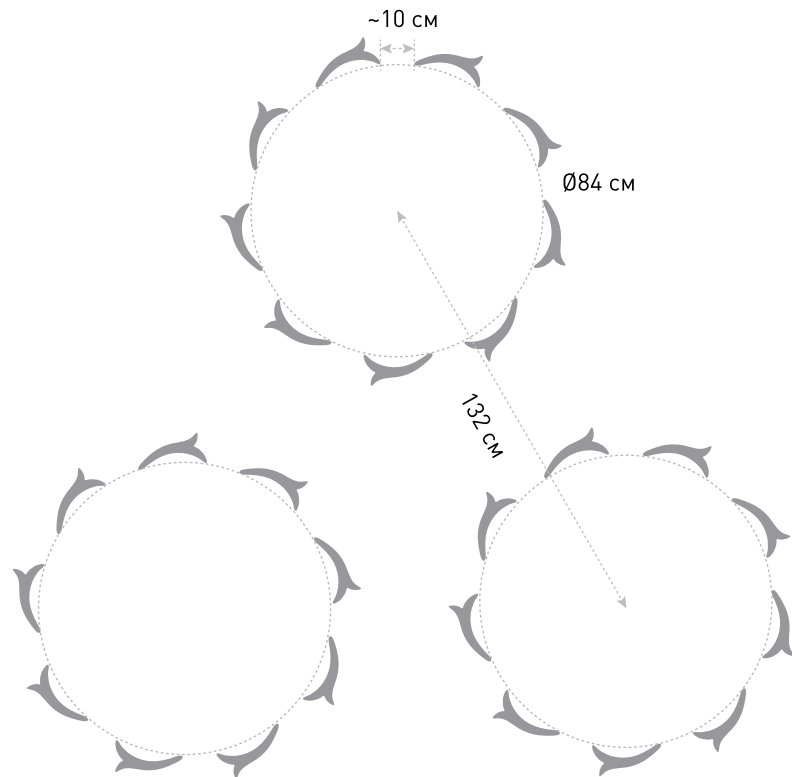

27 x 21 x 1,4 cm
Purotouch®

LILY G78

8,8 x 4,3 x 1,8 cm
Duropolymer®

SCALA G76

8 x 17,8 x 1,5 cm
Purotouch®

ПРИМЕРЫ СОСТАВЛЕНИЯ ОРНАМЕНТОВ И УЗОРОВ

LILY G77 | LILY G78

Ø60 см