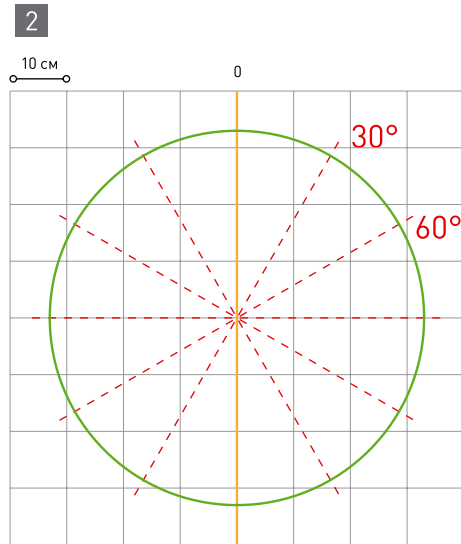

ANTONIO **C374 | C374F**

200 x 18 x 5 cm
Purotouch®

CURTAIN PROFILE **C991**

200 x 11 x 14 cm
Purotouch®

ПРИМЕРЫ СОСТАВЛЕНИЯ ОРНАМЕНТОВ И УЗОРОВ

LILY G77

19,2 x 9 x 1,8 cm
Duropolymer®

SCALA G75

27 x 21 x 1,4 cm
Purotouch®

LILY G78

8,8 x 4,3 x 1,8 cm
Duropolymer®

SCALA G76

8 x 17,8 x 1,5 cm
Purotouch®

ПРИМЕРЫ СОСТАВЛЕНИЯ ОРНАМЕНТОВ И УЗОРОВ

LILY G77 | LILY G78

Ø60 см