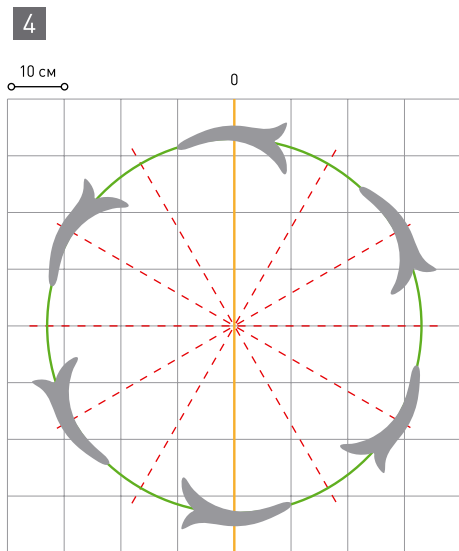

ANTONIO **C374 | C374F**

200 x 18 x 5 cm
Purotouch®

CURTAIN PROFILE **C991**

200 x 11 x 14 cm
Purotouch®

ПРИМЕРЫ СОСТАВЛЕНИЯ ОРНАМЕНТОВ И УЗОРОВ

LILY G77

19,2 x 9 x 1,8 cm
Duropolymer®

SCALA G75

27 x 21 x 1,4 cm
Purotouch®

LILY G78

8,8 x 4,3 x 1,8 cm
Duropolymer®

SCALA G76

8 x 17,8 x 1,5 cm
Purotouch®

ПРИМЕРЫ СОСТАВЛЕНИЯ ОРНАМЕНТОВ И УЗОРОВ

LILY G77 | LILY G78

Ø60 см