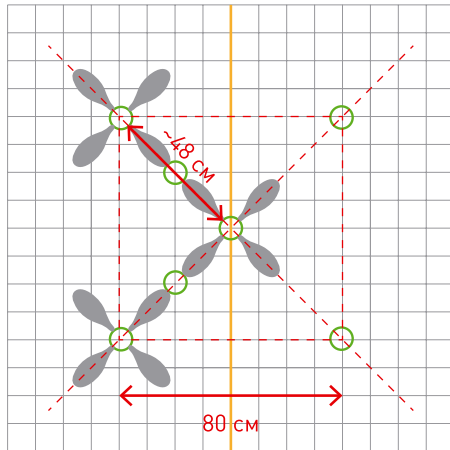

ПРИМЕРЫ СОСТАВЛЕНИЯ ОРНАМЕНТОВ И УЗОРОВ

FOLIO G70

1

10 см

2

10 см

3

10 см

4

10 см

5

10 см

6

10 см

Количество элементов: 20 шт на 1 м²

Следуйте пошаговой инструкции для создания узора

клей DecoFix Pro
арт. FDP 500