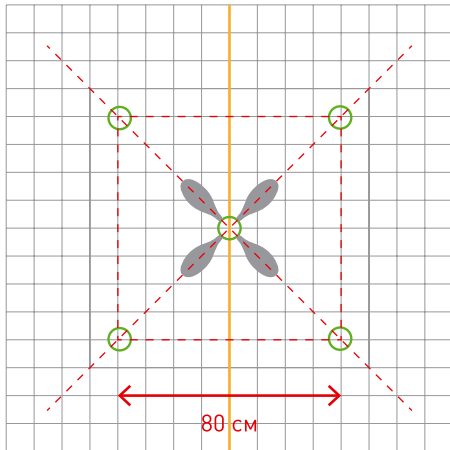

ПРИМЕРЫ СОСТАВЛЕНИЯ ОРНАМЕНТОВ И УЗОРОВ

FOLIO G70

1

10 см

2

10 см

3

10 см

4

10 см

5

10 см

6

10 см

Количество элементов: 20 шт на 1 м²

Следуйте пошаговой инструкции для создания узора

клей DecoFix Pro
арт. FDP 500