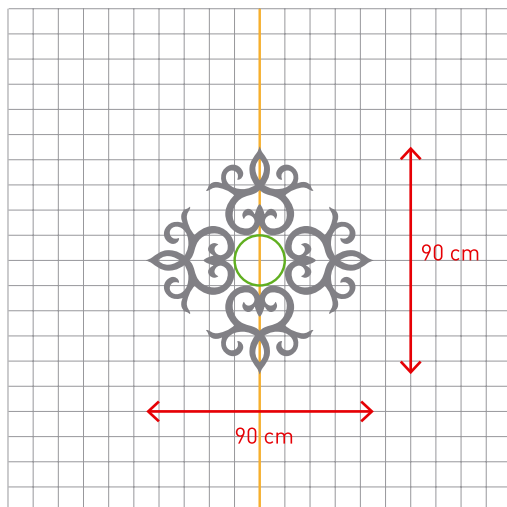

ПРИМЕРЫ СОСТАВЛЕНИЯ ОРНАМЕНТОВ И УЗОРОВ

1

10 см
○—○

2

10 см
○—○

3

10 см
○—○

4

10 см
○—○

Количество элементов: 4 шт

Следуйте пошаговой инструкции
для создания узора

клей DecoFix Pro
арт. FDP 500