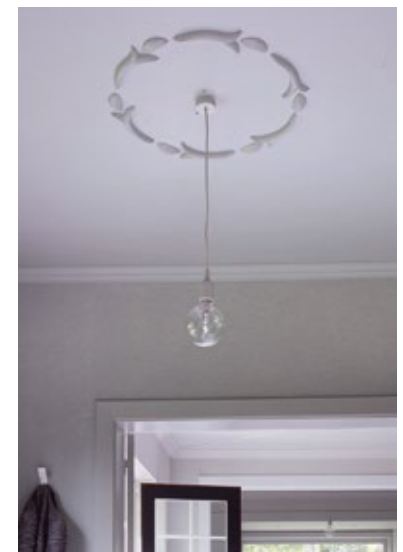

Количество элементов: 12 шт

Следуйте пошаговой инструкции для создания узора

клей DecoFix Pro
арт. FDP 500