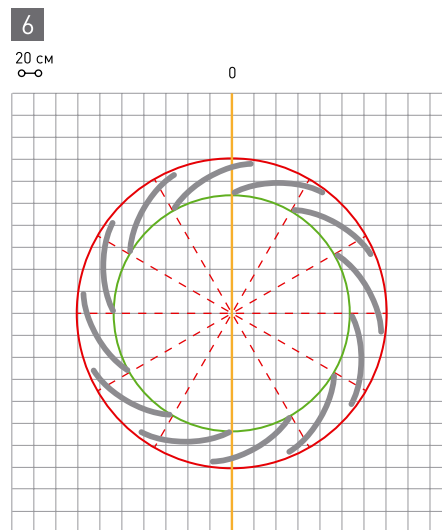

ПРИМЕРЫ СОСТАВЛЕНИЯ ОРНАМЕНТОВ И УЗОРОВ

SMILE G72